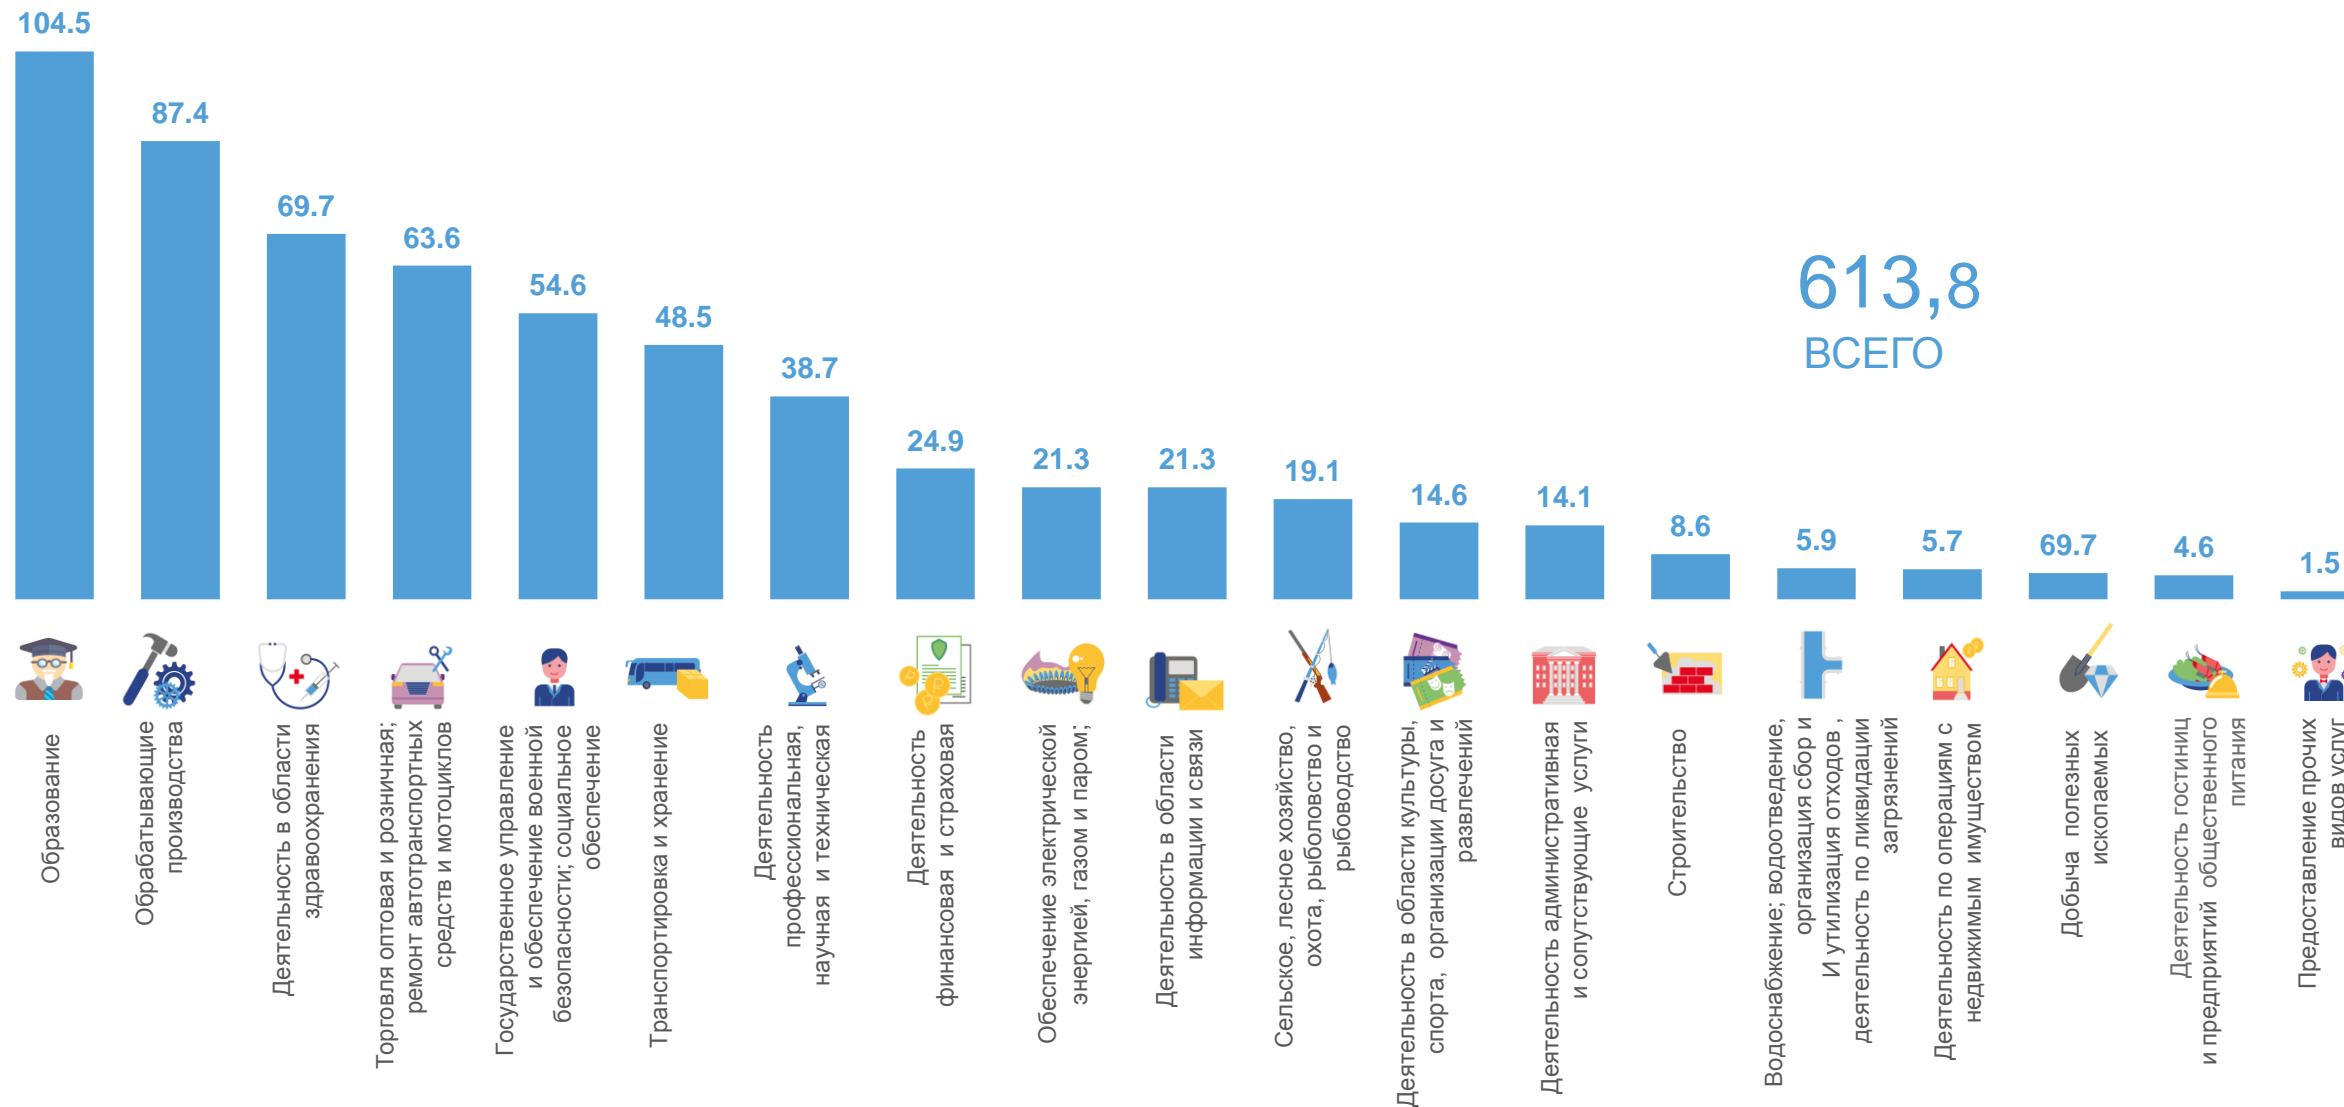

ТЕРРИТОРИАЛЬНЫЙ ОРГАН ФЕДЕРАЛЬНОЙ  
СЛУЖБЫ ГОСУДАРСТВЕННОЙ СТАТИСТИКИ  
ПО НОВОСИБИРСКОЙ ОБЛАСТИ

# Сведения о неполной занятости и движении работников организаций Новосибирской области (без субъектов малого предпринимательства)

За 3 квартал 2022

# ЧИСЛЕННОСТЬ РАБОТНИКОВ СПИСОЧНОГО СОСТАВА

НА КОНЕЦ ОТЧЕТНОГО КВАРТАЛА, ТЫСЯЧ ЧЕЛОВЕК