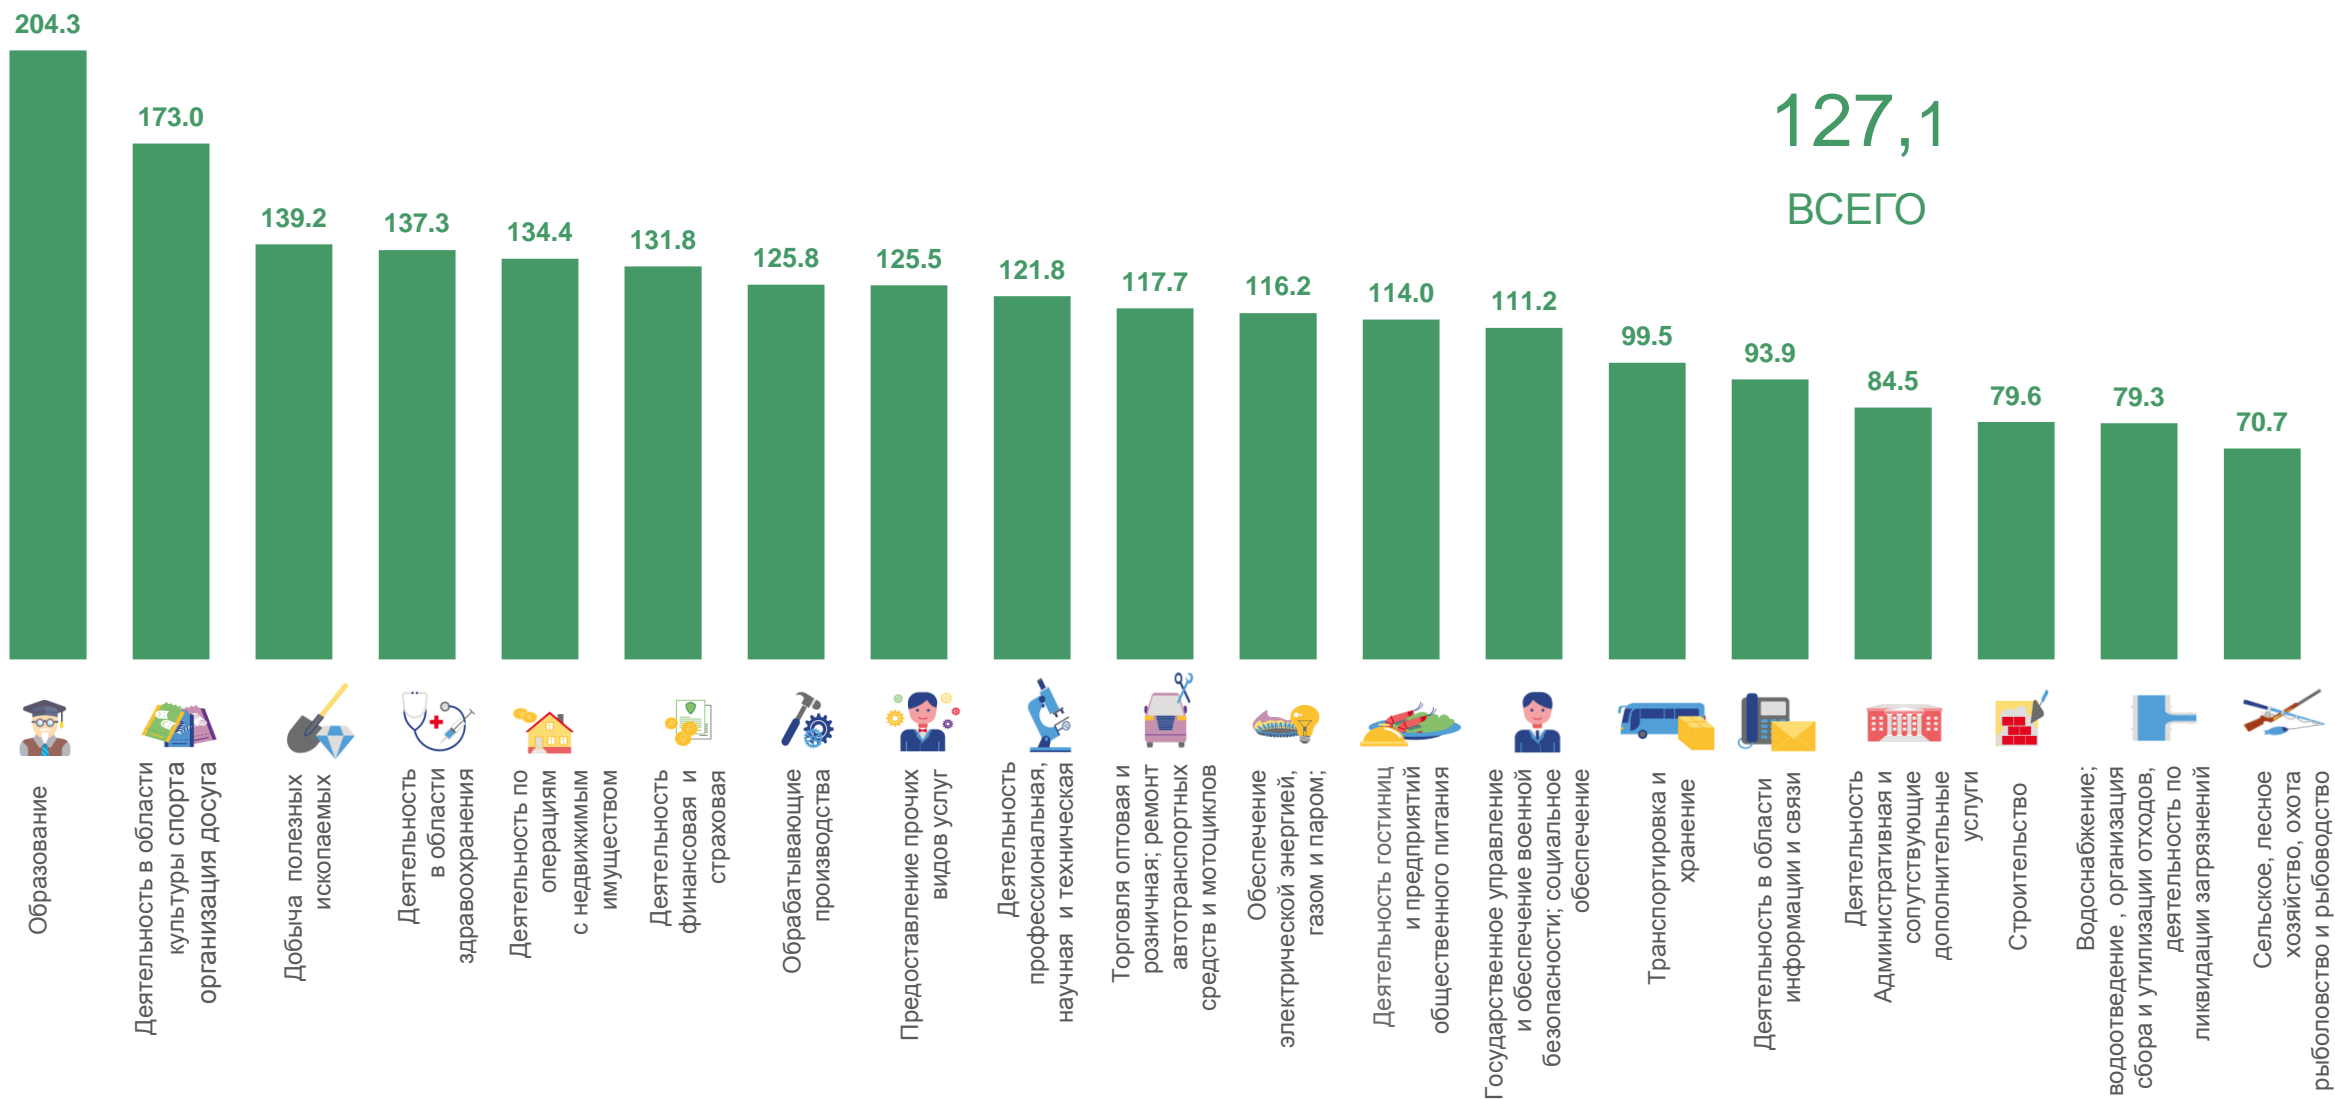

ПРИНЯТО РАБОТНИКОВ СПИСОЧНОГО СОСТАВА

ЗА ОТЧЕТНЫЙ КВАРТАЛ, В % К ПРЕДЫДУЩЕМУ КВАРТАЛУ