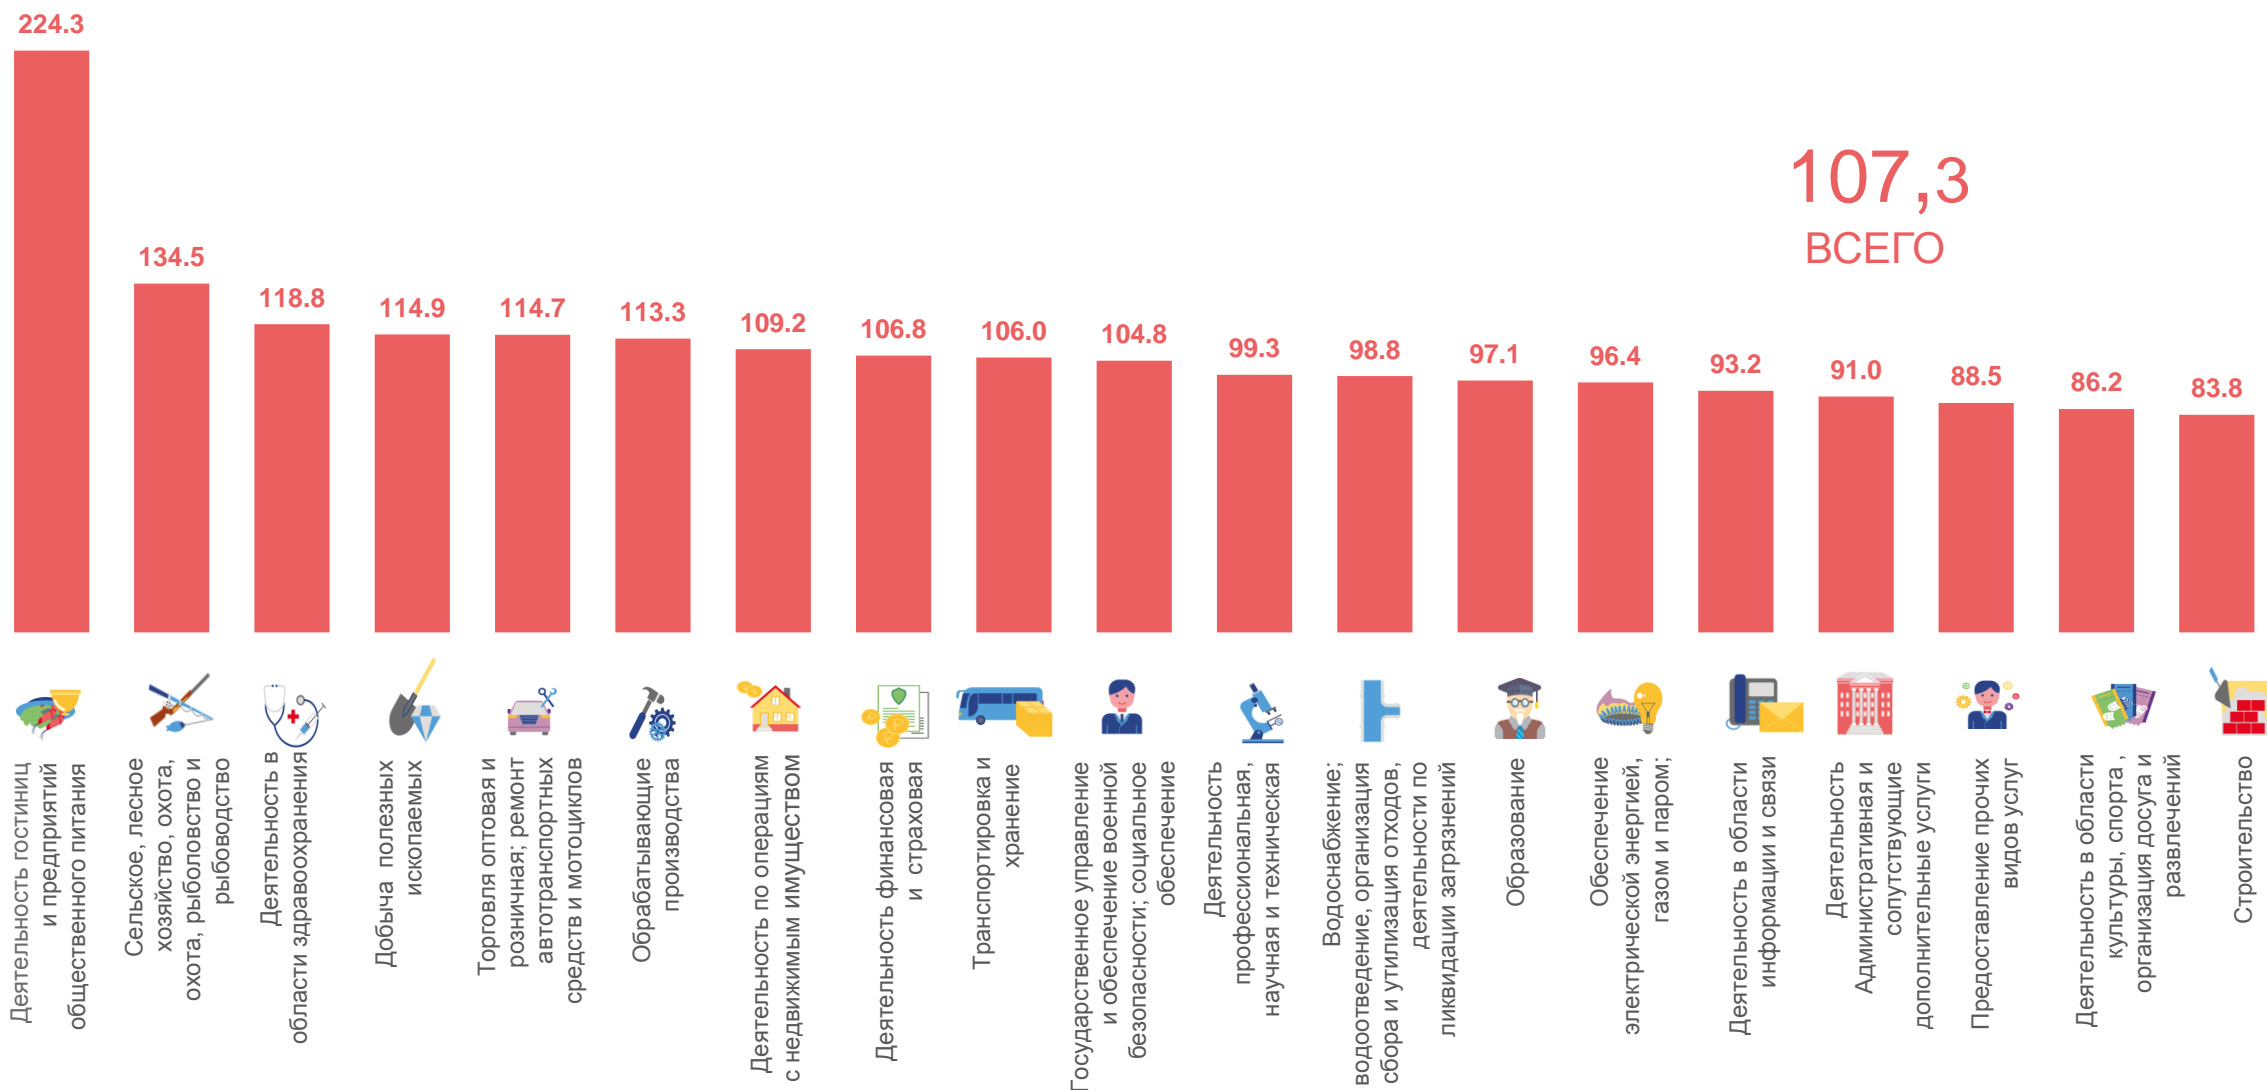

ВЫБЫЛО РАБОТНИКОВ СПИСОЧНОГО СОСТАВА

ЗА ОТЧЕТНЫЙ КВАРТАЛ, В % К ПРЕДЫДУЩЕМУ КВАРТАЛУ