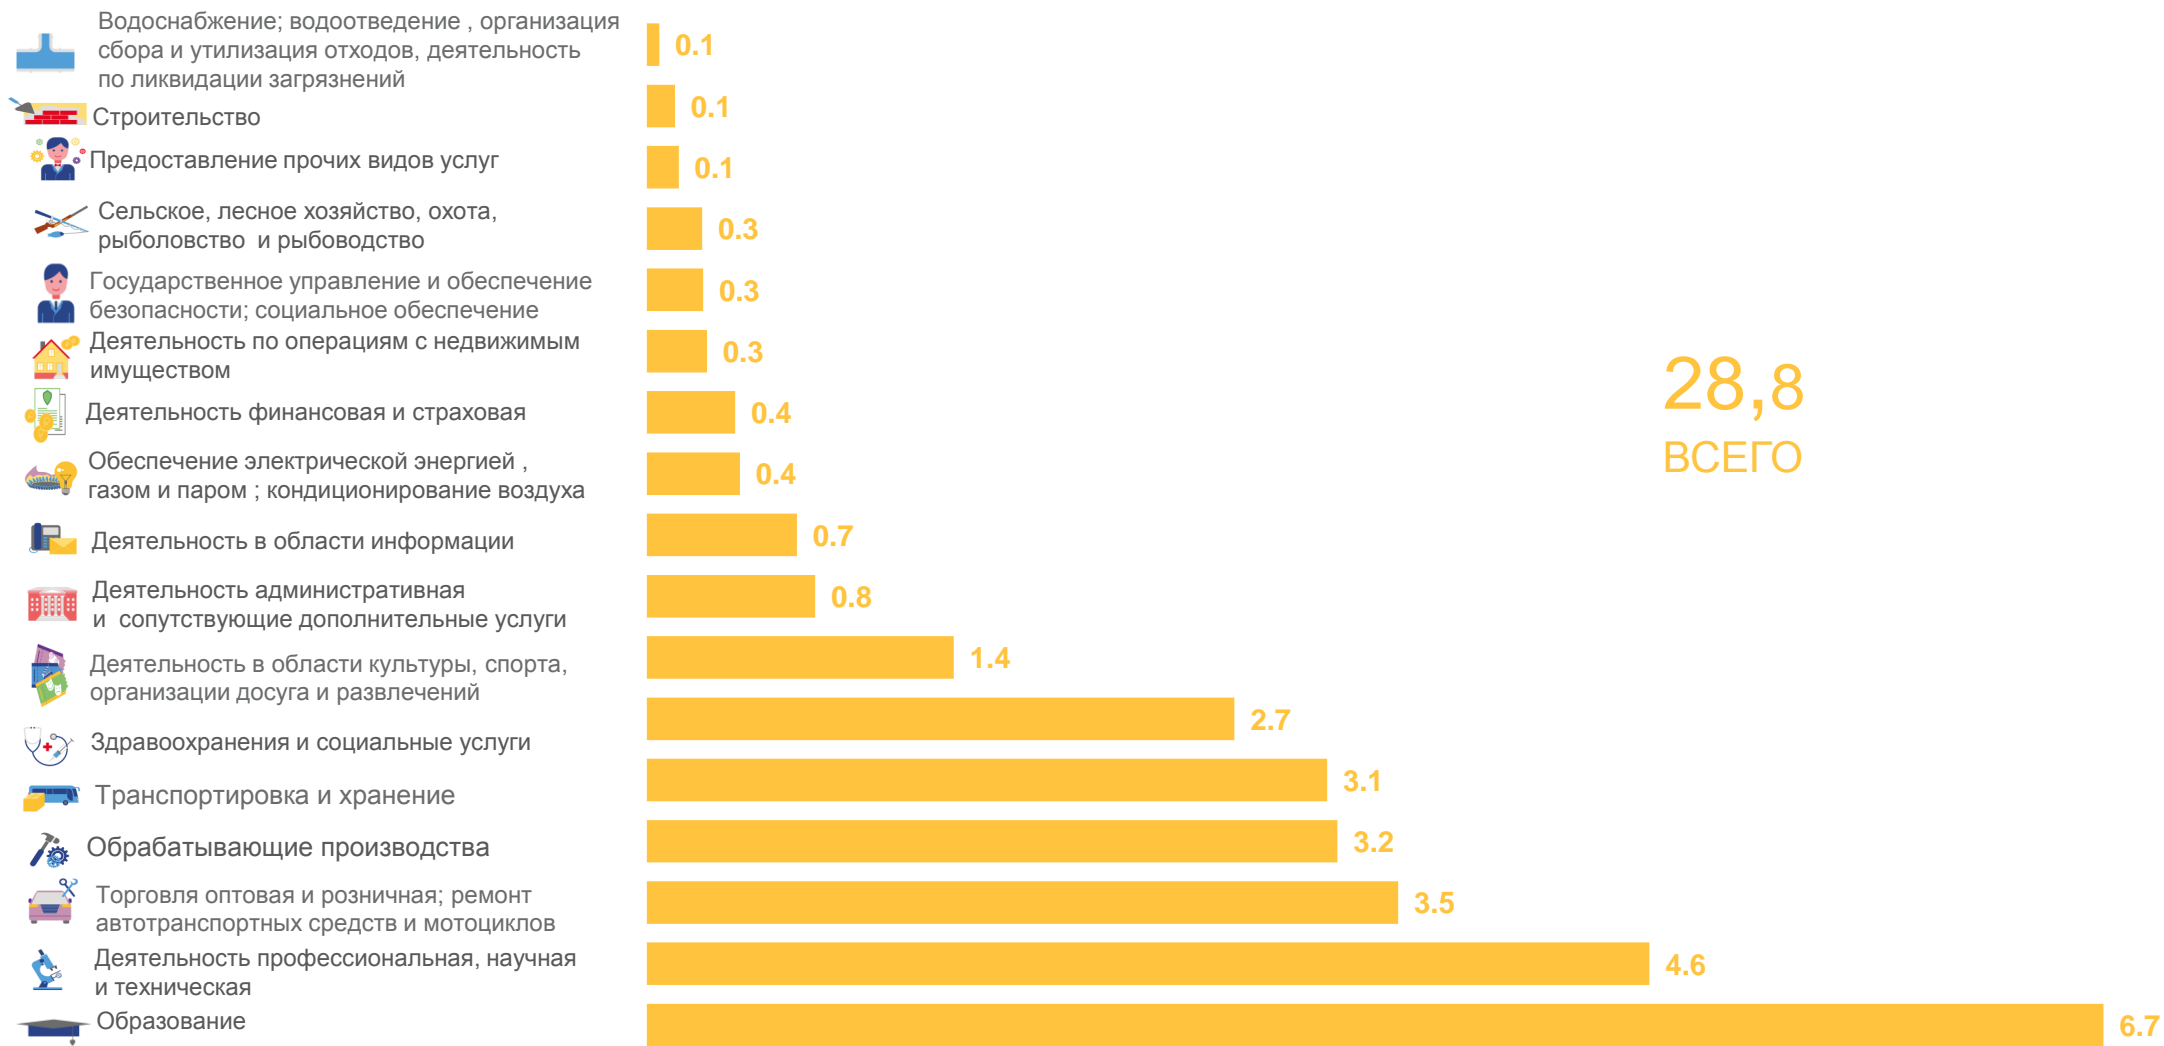

РАБОТНИКИ СПИСОЧНОГО СОСТАВА, РАБОТАВШИЕ НЕПОЛНОЕ РАБОЧЕЕ ВРЕМЯ В ТЕЧЕНИЕ ОТЧЕТНОГО КВАРТАЛА, ТЫСЯЧ ЧЕЛОВЕК